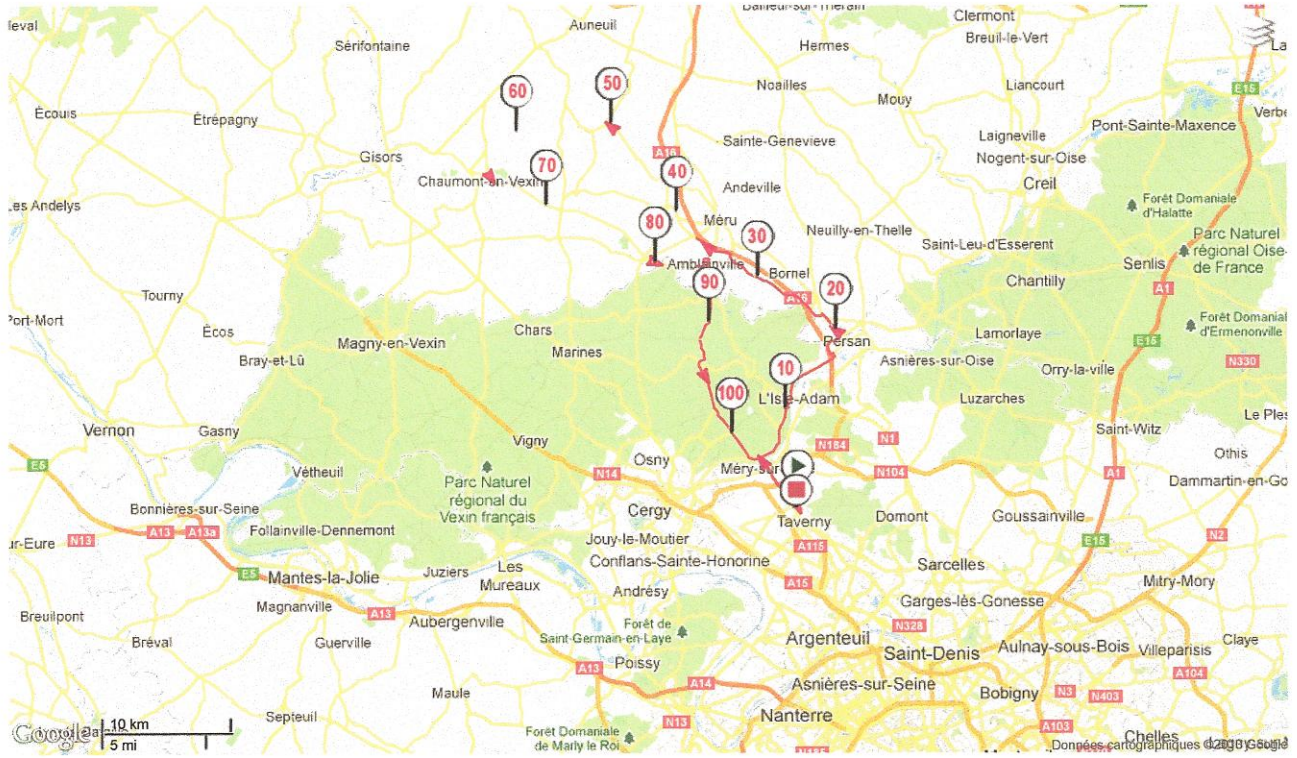

Le droit de reproduction est strictement réservé à un usage personnel et privé.

Parcours non enregistré

109.866km

110 kms
Bessancourt
Champagne
Chambly
Méru
Montherlant
Chaumont en Vexin
Fleury
Amblainville
Nesles Parvilliers
Valmondois
Bessancourt