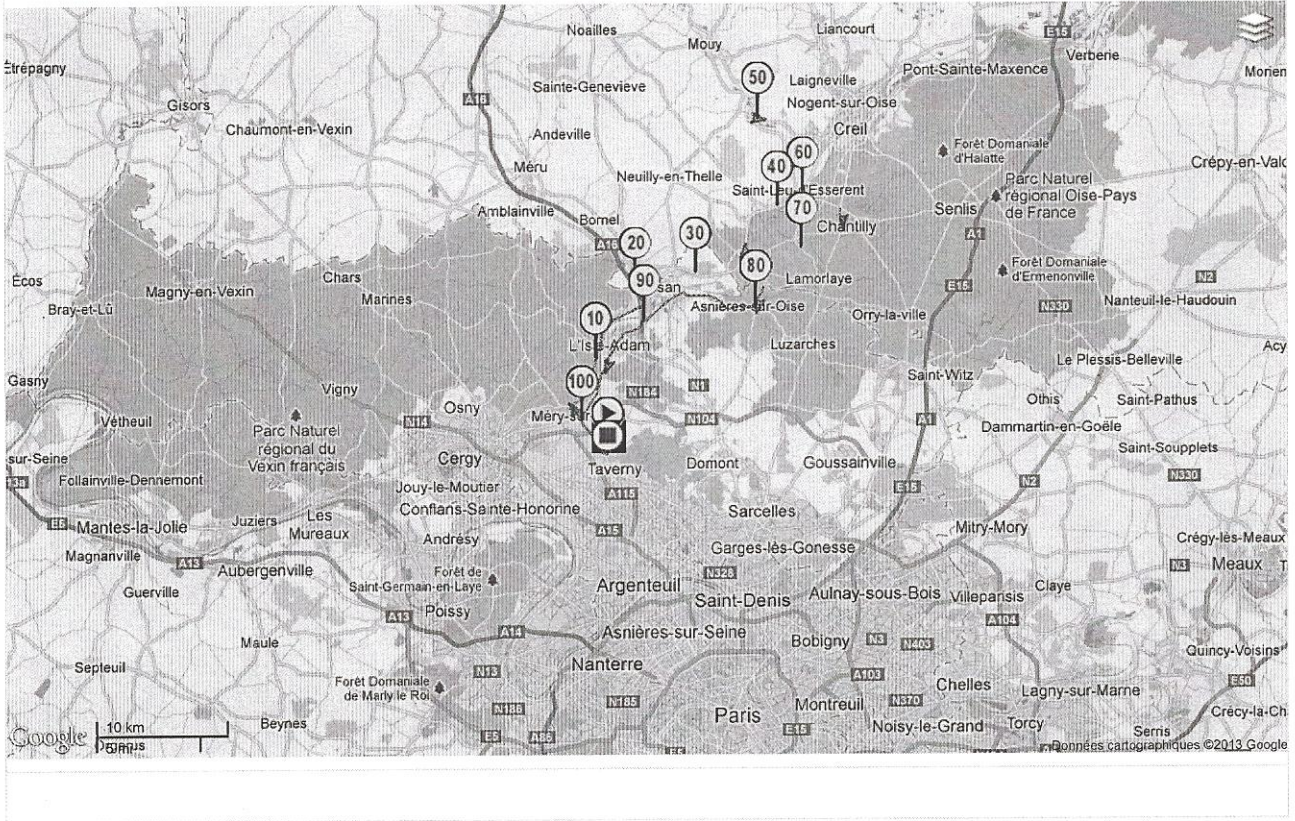

Le droit de reproduction est strictement réservé à un usage personnel et privé.

Parcours non enregistré

103.705km

104 kms

Bessancourt

Auvers

Persan

Saint-Peu d'Esserent

Cramoisy

Montataire

Chantilly

Asnières/aise

Beaumont

Pispe Adam

Merieux

Bessancourt